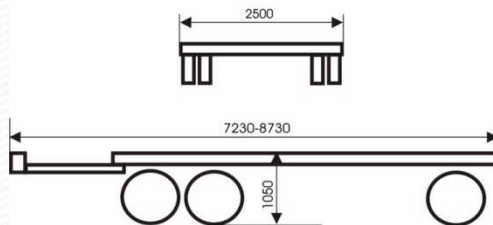

Mercedes Kranwagen
BDF Wechselbückenfahrzeug für
6 m Brücken
Fahrzeug offen oder geschlossen möglich
Nutzlast: 4000 kg
Kran: bei 4,6m 4300 kg Hubkraft
bei 14,9m 1300 kg Hubkraft