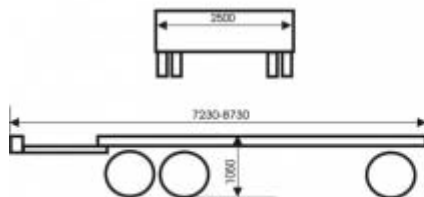

DAF Kranwagen
BDF Wechselbückenfahrzeug für
6 m Brücken
Fahrzeug offen oder geschlossen möglich
Nutzlast: 5000 kg
Kran: bei 4,6m 4300 kg Hubkraft
bei 12,0m 1300 kg Hubkraft